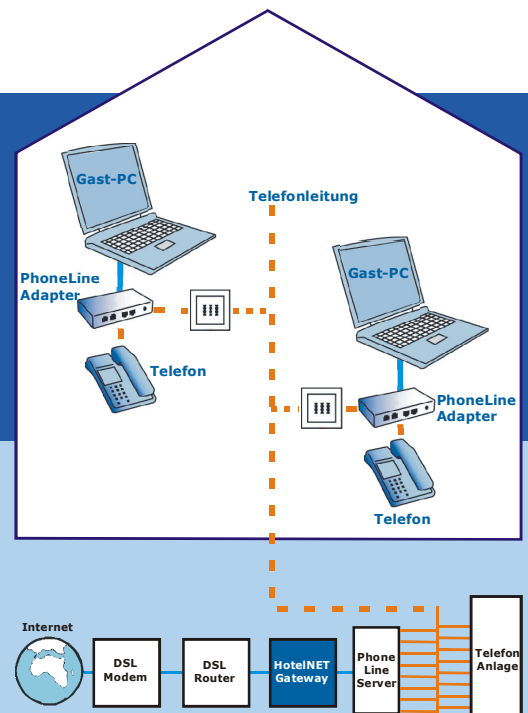

Allgemeine Spezifikationen

Die PhoneLine VDSL Produkte von KraftCom übertragen Daten mit bis zu 100 MBit/s über die Telefonleitungen ohne die eigentlichen Sprachsignale zu beeinträchtigen. VDSL-Produkte sind bestens geeignet für die Verteilung von Internet-Zugängen in Hotels, weitläufigen Campinganlagen, Mehrfamilienhäuser, Büros und im Zugangsbereich („letzte Meile“).

Jede Telefonleitung (analog/ISDN) wird zur HighSpeed-Datenautobahn. Mit einer Reichweite von bis zu 5 km (bei VDSL2) lassen sich sogar mehrere separate Häuser vernetzen. Selbstverständlich ohne die bei Funknetzen obligatorischen Sicherheits- und Übertragungsprobleme. Da jeder Teilnehmer seine eigene (vorhandene) Telefonleitung nutzt, steht ihm auch die volle Bandbreite (bis zu 100 MBit/s) zur Verfügung. Neben Breitband-Internet ist so bspw. auch eine komprimierte Audio-, TV- und Videoverteilung ohne neue Kabel möglich.

PhoneLine Features

- Reichweite bis max. 5000 m Kabellänge
- Unbegrenzte Anzahl von Adaptern in einem System
- VDSL Standard: Datenübertragung mit bis zu 100 MBit/s
- DES 65-bit Verschlüsselung
- Effektive Sicherheit dank VLAN: PhoneLine-Adapter sind untereinander nicht „sichtbar“
- Protokolltransparent (TCP/IP, NetBEUI, IPX/SPX)
- Betriebssystemunabhängig
- Kombinierbar mit allen übrigen Netzwerktechnologien (PhoneLine, PowerLine, WLAN, Catx-Kabel)
- Optional Administration über KraftCom Control Gateway:

Das KraftCom Control Gateway CGH1000 bietet umfangreiche Management-, Abrechnungs- und Netzwerkfunktionen

Die Vorteile vorhandener Leitungen:

- Keine teure Neuverkabelung notwendig
- Die Verbindung ist kabelbasiert, d.h. stabil und abhörsicher.
- Dicke Wände und Stahlbeton stellen im Gegensatz zu Funknetzen kein Hindernis dar.
- Es gibt keine Funklöcher und Verbindungsabbrüche.
- Die Installation erfolgt ohne Schmutz, Lärm und Betriebsunterbrechung.
- An ausgewählten Orten, wie Lobby und Tagungsräumen, können lokale WLAN Stationen integriert werden.